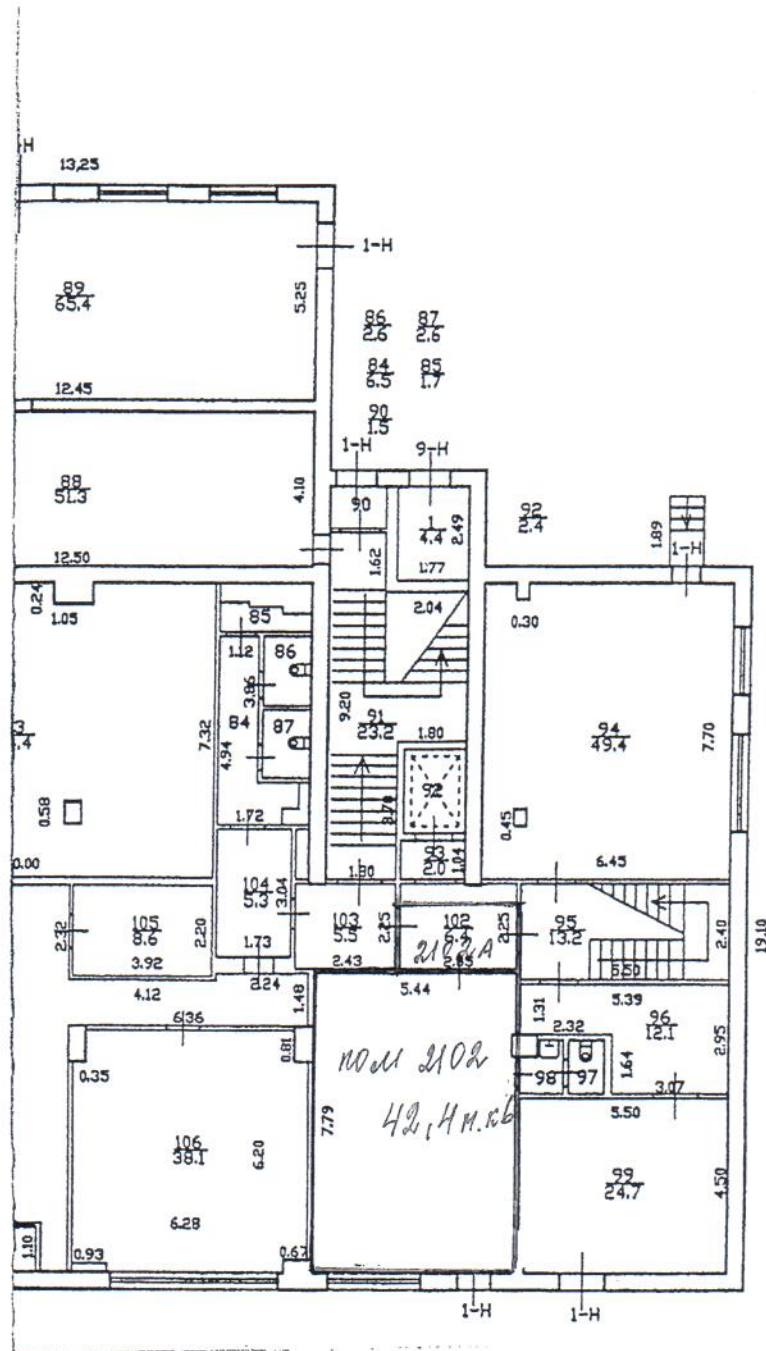

Согласовано:
Генеральный директор
ОАО «Интелтех»

Ю.Л. Николашин

Адрес: 197342, г. Санкт-Петербург, ул. Кантемировская, д.8, лит. А, офисное помещение:
№ 2102 – 42,4 кв.м., бытовое помещение: часть помещения № 2102А – 4,0 кв.м. (общей
площадью 6,4 кв.м.).