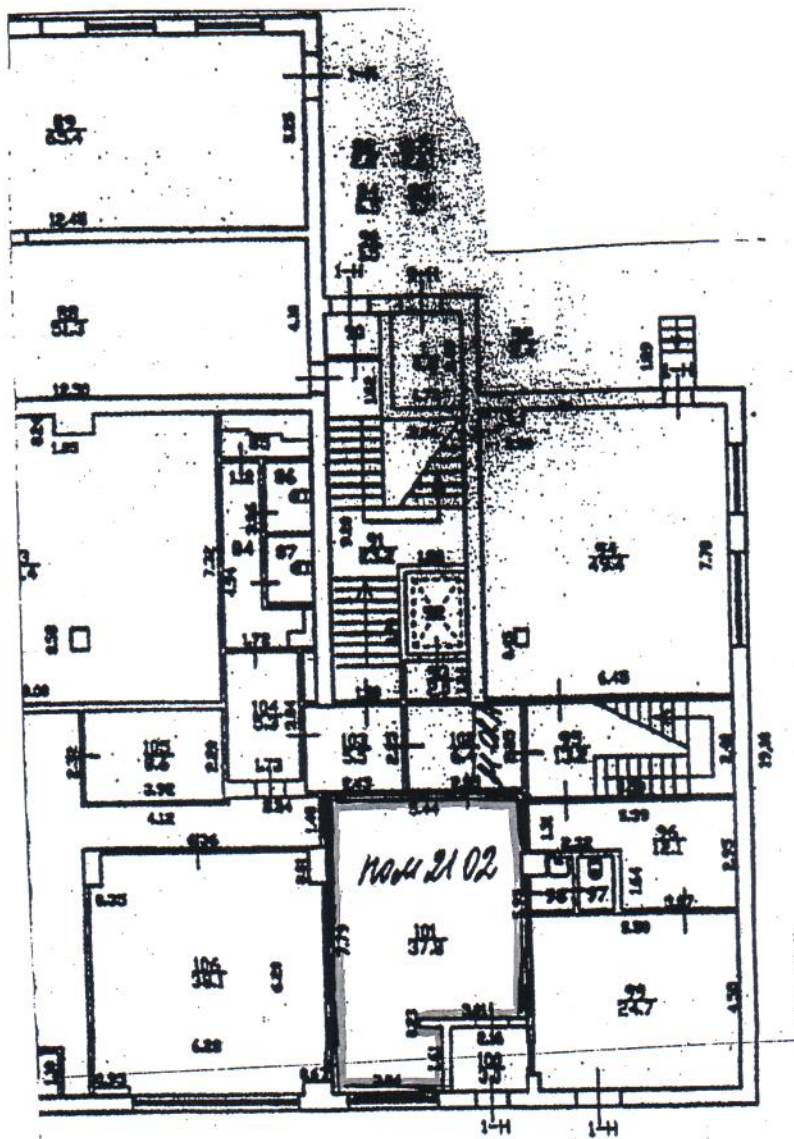

Согласовано:
 Генеральный директор
 ОАО «Интелтех»

Ю.Л.Николашин

Адрес: ул. Кантемировская, д. 8, литер А, офисное помещение: № 2102 - 42,4 кв.м.,
 бытовое помещение – бытовое помещение часть помещения № 2102А – 4 кв.м. (общей
 площадью 6,4 кв.м.), всего- 46,4 кв.м.